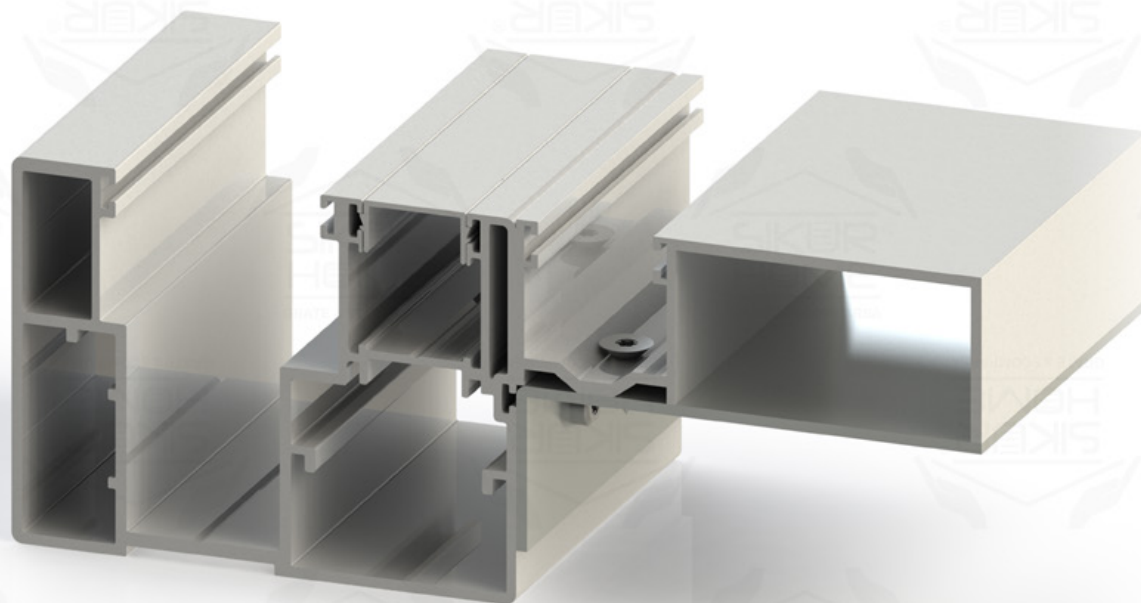

In foto, modello **Sikurhome a profilo rettangolare**.

In foto, modello **Sikurhome a profilo rettangolare**.

In foto, modello **Sikurhome a profilo rettangolare**.

sikurhome
la Grata a Scomparsa

CLASSE
RC 4

In foto, modello **Sikurhome a profilo rettangolare**.

In foto, modello **Sikurhome a profilo ovale**.

In foto, modello **Sikurhome a profilo ovale**.

sikurhome
la Grata a Scomparsa

CLASSE
RC 4

In foto, modello **Sikurhome a profilo ovale**.

Nella foto di fianco, i particolari
dei profili montante e guida per
ristrutturazione per **Ibrida2.0**
Strong.

In foto, modello **Sikurhome** nella soluzione completa con persiana e zanzariera.

In foto, modello **Sikurhome** nella soluzione comfort con avvolgibile e zanzariera.