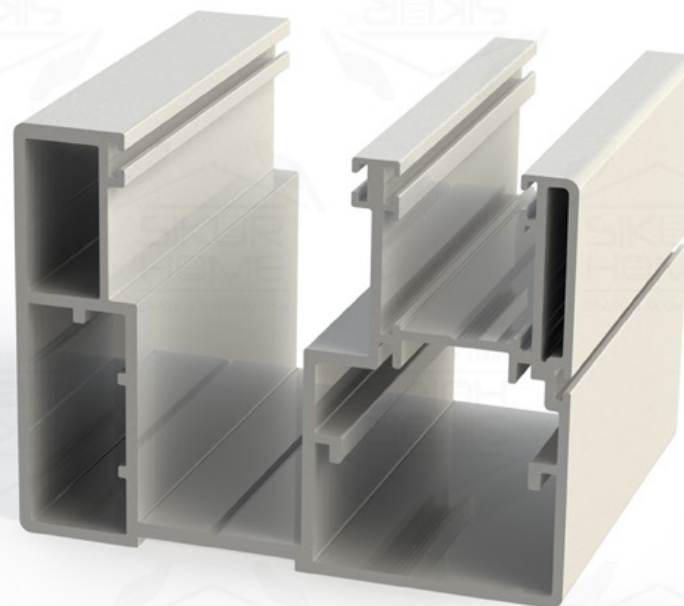

In foto, modello **Sikurhome a profilo rettangolare**.

In foto, modello **Sikurhome a profilo rettangolare**.

In foto, modello **Sikurhome a profilo rettangolare**.

sikurhome
la Grata a Scomparsa

CLASSE
RC 4

In foto, modello **Sikurhome a profilo rettangolare**.

In foto, modello **Sikurhome a profilo ovale**.

In foto, modello **Sikurhome a profilo ovale**.

sikurhome
la Grata a Scomparsa

CLASSE
RC 4

In foto, modello **Sikurhome a profilo ovale**.

Nella foto di fianco, i particolari
dei profili montante e guida per
ristrutturazione per **Ibrida2.0**
Strong.

In foto, modello **Sikurhome** nella soluzione completa con persiana e zanzariera.

In foto, modello **Sikurhome** nella soluzione comfort con avvolgibile e zanzariera.