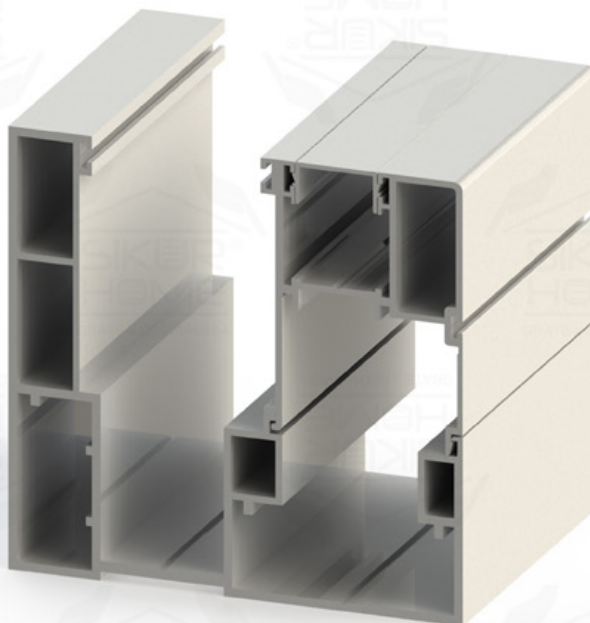

In foto, modello **Sikurhome a profilo rettangolare**.

In foto, modello **Sikurhome a profilo ovale**.

In foto, modello **Sikurhome a profilo ovale**.

sikurhome
la Grata a Scomparsa

CLASSE
RC 4

In foto, modello **Sikurhome a profilo ovale**.

Nella foto di fianco, i particolari
dei profili montante e guida per
ristrutturazione per **Ibrida2.0**
Strong.

In foto, modello **Sikurhome** nella soluzione completa con persiana e zanzariera.

In foto, modello **Sikurhome** nella soluzione comfort con avvolgibile e zanzariera.