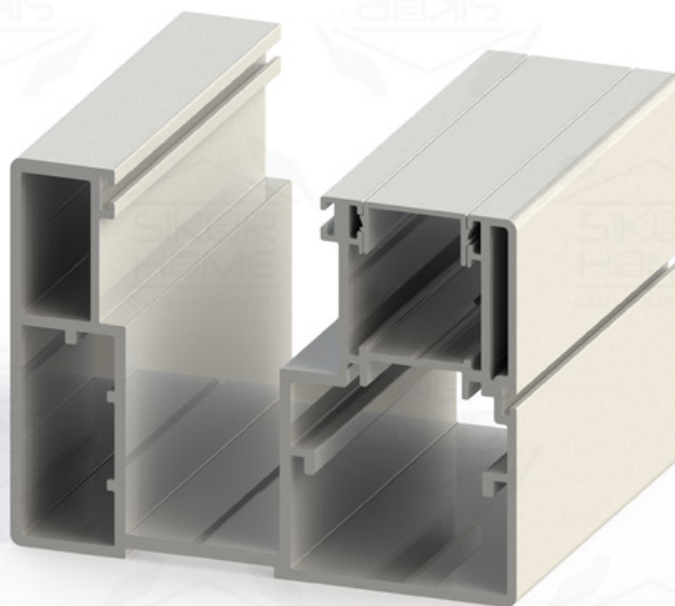

In foto, modello **Sikurhome a profilo rettangolare**.

In foto, modello **Sikurhome a profilo rettangolare**.

In foto, modello **Sikurhome a profilo rettangolare**.

sikurhome
la Grata a Scomparsa

CLASSE
RC 4

In foto, modello **Sikurhome a profilo rettangolare**.

In foto, modello **Sikurhome a profilo ovale**.

In foto, modello **Sikurhome a profilo ovale**.

sikurhome
la Grata a Scomparsa

CLASSE
RC 4

In foto, modello **Sikurhome a profilo ovale**.

Nella foto di fianco, i particolari
dei profili montante e guida per
ristrutturazione per **Ibrida2.0**
Strong.

In foto, modello **Sikurhome** nella soluzione completa con persiana e zanzariera.

In foto, modello **Sikurhome** nella soluzione comfort con avvolgibile e zanzariera.