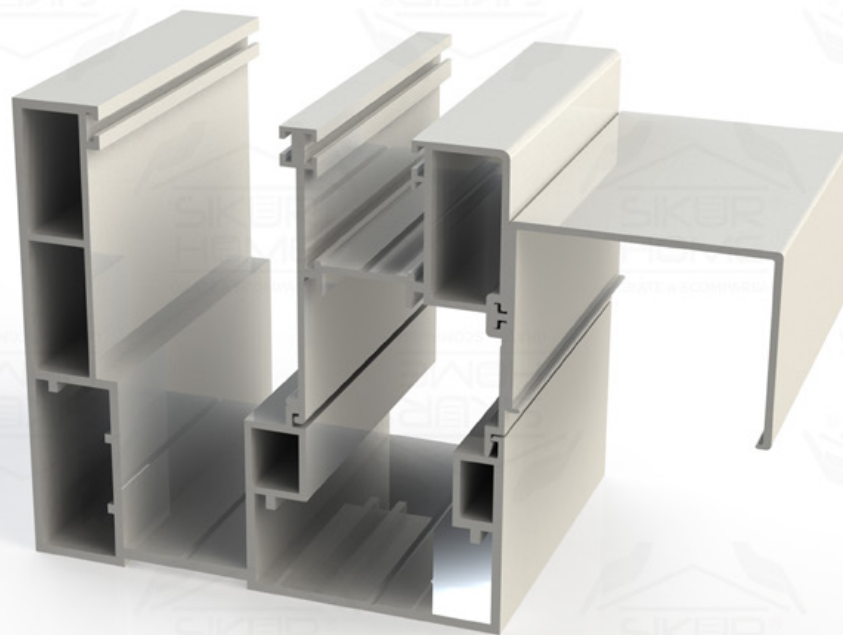

In foto, modello **Sikurhome a profilo rettangolare**.

In foto, modello **Sikurhome a profilo ovale**.

In foto, modello **Sikurhome a profilo ovale**.

sikurhome
la Grata a Scomparsa

CLASSE
RC 4

In foto, modello **Sikurhome a profilo ovale**.

Nella foto di fianco, i particolari
dei profili montante e guida per
ristrutturazione per **Ibrida2.0**
Strong.

In foto, modello **Sikurhome** nella soluzione completa con persiana e zanzariera.

In foto, modello **Sikurhome** nella soluzione comfort con avvolgibile e zanzariera.