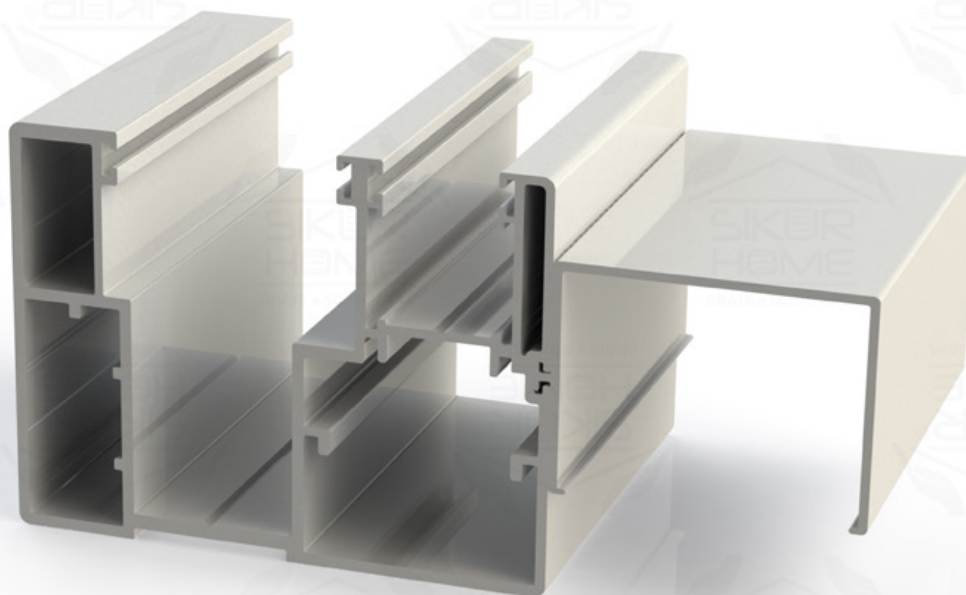

In foto, modello **Sikurhome a profilo rettangolare**.

In foto, modello **Sikurhome a profilo ovale**.

In foto, modello **Sikurhome a profilo ovale**.

sikurhome
la Grata a Scomparsa

CLASSE
RC 4

In foto, modello **Sikurhome a profilo ovale**.

Nella foto di fianco, i particolari
dei profili montante e guida per
ristrutturazione per **Ibrida2.0**
Strong.

In foto, modello **Sikurhome** nella soluzione completa con persiana e zanzariera.

In foto, modello **Sikurhome** nella soluzione comfort con avvolgibile e zanzariera.